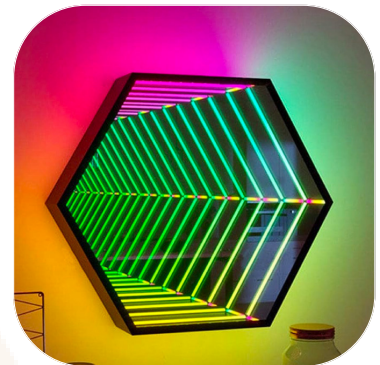

MIROIR INFINI