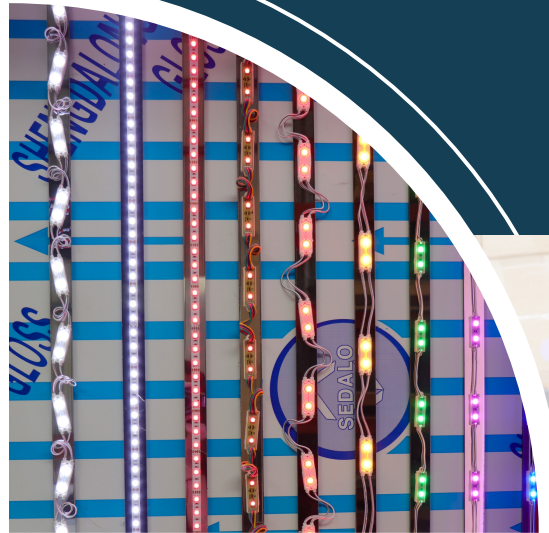

SD L

FOURNISSEUR DES PROFESSIONNELS
DE LA COMMUNICATION

Scannez moi

ALUMINIUM COMPOSITE COULEURS

BRILLANT - MATTE

RAL 9005
Noir Profond
3.05m x 1.50m

BRILLANT

RAL 4008
Violet
3.05m x 1.50m